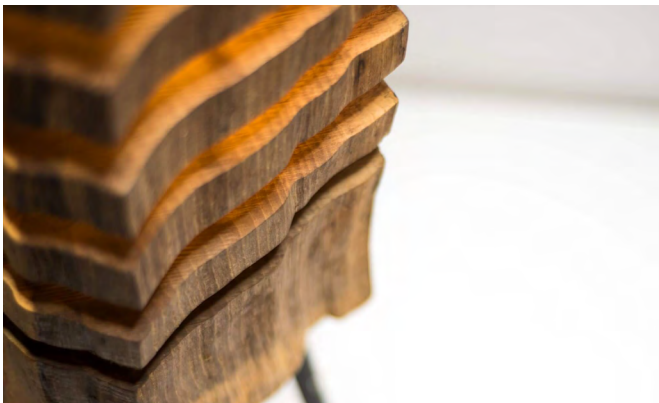

LUMBERJACK
STEHLEUCHTE

Produkt	Lumberjack
Artikel-Nr.	231445
Material	Fichte, Altholz, Spaltholz Nuss
Größe	110 – 140 cm
Produktionszeit	2–6 Wochen
Oberfläche	geölt
Preis	auf Anfrage

Persönliche Lieferung im Großraum Wien möglich bzw. Abholung im 5. Wiener Gemeindebezirk.

Produktbeschreibung

Die Leuchten der Lumberjack Serie bestehen aus massiven Holzstücken, die in Scheiben aufgetrennt und von innen beleuchtet werden. Diese Konstruktion sorgt durch die diffusen Lichtreflexionen an den zahlreichen Schnittflächen für eine gemütliche Atmosphäre.

Die Stehleuchte ist in zwei Varianten verfügbar: Altholz und Spaltholz Nuss

Wie der Name schon verrät besteht die Altholz Variante aus gut gealterten Konstruktionshölzern von Dachstühlen und dergleichen.

Bei der Variante Spaltholz Nuss werden große Scheite aus ganzen Stämmen herausgespalten, wodurch jedes Exemplar seinen ganz eigenen Charakter bekommt.

Alle Modelle werden mit natürlichem Öl eingelassen.