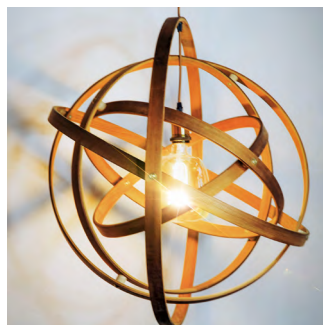

GALILEO
LEUCHE

Produkt	Galileo
Artikel-Nr.	230745
Material	Zeder oder Eiche
Ø	50–66 cm
Produktionszeit	1–6 Wochen
Oberfläche	geölt
Preis	auf Anfrage

Persönliche Lieferung im Großraum Wien möglich bzw. Abholung im 5. Wiener Gemeindebezirk.

Produktbeschreibung

Die Galileo Deckenleuchten werden aus gedämpftem Massivholz gefertigt und veredeln jeden Raum nicht zuletzt durch ihr einzigartiges Licht- und Schattenspiel. Durch die bewegliche Bauweise sind der Anordnung der einzelnen Ringe keine Grenzen gesetzt. Hierbei gibt es die beiden Varianten Fächer und Sphäre, bei ersterer lässt sich die Leuchte wie der Name schon sagt entlang einer Achse auffächern, die Variante Sphäre hingegen lässt sich über sämtliche Achsen drehen. So ergibt sich ein breites Spektrum zwischen elegant und verspielt.

Beim verwendeten Holz besteht die Auswahl zwischen Zeder und Eiche. Die Zeder verleiht der Leuchte durch ihre verschiedenen Farbnuancen einen wilderen Look, während die Eiche sich gediegener gibt.

Bestellungen und Fragen an