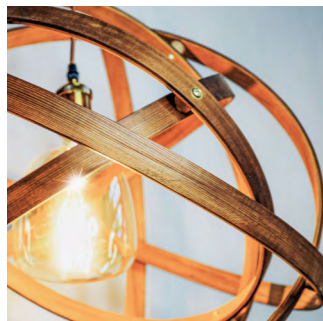

GALILEO
LEUCHE

Produkt	Galileo
Artikel-Nr.	230745
Material	Zeder oder Eiche
Ø	50–66 cm
Produktionszeit	1–6 Wochen
Oberfläche	geölt
Preis	auf Anfrage

Persönliche Lieferung im Großraum Wien möglich bzw. Abholung im 5. Wiener Gemeindebezirk.

Produktbeschreibung

Die Galileo Deckenleuchten werden aus gedämpftem Massivholz gefertigt und veredeln jeden Raum nicht zuletzt durch ihr einzigartiges Licht- und Schattenspiel. Durch die bewegliche Bauweise sind der Anordnung der einzelnen Ringe keine Grenzen gesetzt. Hierbei gibt es die beiden Varianten Fächer und Sphäre, bei ersterer lässt sich die Leuchte wie der Name schon sagt entlang einer Achse auffächern, die Variante Sphäre hingegen lässt sich über sämtliche Achsen drehen. So ergibt sich ein breites Spektrum zwischen elegant und verspielt.

Beim verwendeten Holz besteht die Auswahl zwischen Zeder und Eiche. Die Zeder verleiht der Leuchte durch ihre verschiedenen Farbnuancen einen wilderen Look, während die Eiche sich gediegener gibt.

Bestellungen und Fragen an