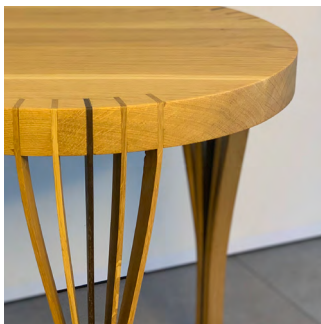

COUCHTISCH

Produkt	Couchtisch
Artikel-Nr.	230445
Material	Eiche und Mooreiche
Höhe	35–50 cm
Ø	35–60 cm
Produktionszeit	2–6 Wochen
Oberfläche	geölt
Preis	auf Anfrage

Persönliche Lieferung im Großraum Wien möglich bzw. Abholung im 5. Wiener Gemeindebezirk.

Produktbeschreibung

Auch wenn die Tischbeine sehr filigran wirken bieten sie durch ihre aufgefächerte Form optimale Stabilität. Die Platte ist aus massiver Eiche, die Beine können optional auch aus deutlich dunklerer Mooreiche gefertigt werden.