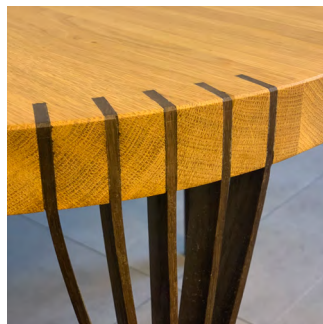

COUCHTISCH

Produkt	Couchtisch
Artikel-Nr.	230445
Material	Eiche und Mooreiche
Höhe	35–50 cm
Ø	35–60 cm
Produktionszeit	2–6 Wochen
Oberfläche	geölt
Preis	auf Anfrage

Persönliche Lieferung im Großraum Wien möglich bzw. Abholung im 5. Wiener Gemeindebezirk.

Produktbeschreibung

Auch wenn die Tischbeine sehr filigran wirken bieten sie durch ihre aufgefächerte Form optimale Stabilität. Die Platte ist aus massiver Eiche, die Beine können optional auch aus deutlich dunklerer Mooreiche gefertigt werden.