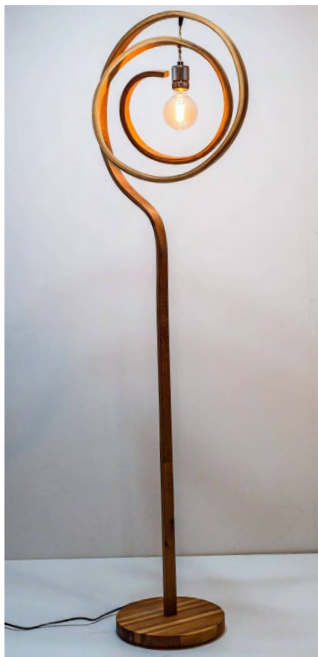

**BISHOP**  
STEHLEUCHE

<b>Produkt</b>	Bishop
<b>Artikel-Nr.</b>	231145
<b>Material</b>	Zeder
<b>Höhe</b>	160 cm
<b>Produktionszeit</b>	2-6 Wochen
<b>Oberfläche</b>	geölt
<b>Preis</b>	auf Anfrage

Persönliche Lieferung im Großraum Wien möglich bzw. Abholung im 5. Wiener Gemeindebezirk.

**Produktbeschreibung**

Eine Stehleuchte der besonderen Art. Dreifach in sich gedrehtes Massivholz verleihen diesem Modell das Aussehen einer Bischofsinsignie.

**Bestellungen und Fragen an**

Matthias Fellingner und Raphael Rauchlechner  
info@sarafelli.com  
+43 664 412 96 47