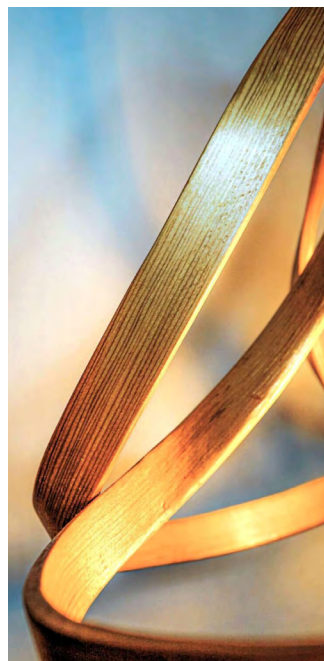

BELL FLOWER
DECKEN LEUCHE

Produkt	Bell Flower
Artikel-Nr.	230845
Material	Zeder oder Eiche
Ø	45 cm
Höhe	50 cm
Produktionszeit	1-6 Wochen
Oberfläche	geölt & mit Baldachin versehen
Preis	auf Anfrage

Persönliche Lieferung im Großraum Wien möglich bzw. Abholung im 5. Wiener Gemeindebezirk.

Produktbeschreibung

Gedämpftes und in sich verdrehtes Massivholz geben dieser Deckenleuchte den Look einer sich öffnenden Blüte.

Bestellungen und Fragen an

Matthias Fellingner und Raphael Rauchlechner
info@sarafelli.com
+43 664 412 96 47