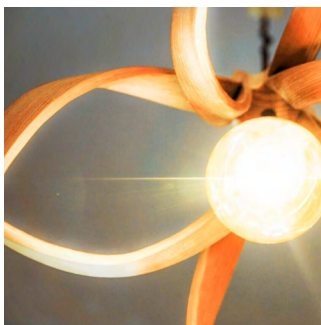

BELL FLOWER
DECKEN LEUCHE

Produkt	Bell Flower
Artikel-Nr.	230845
Material	Zeder oder Eiche
Ø	45 cm
Höhe	50 cm
Produktionszeit	1-6 Wochen
Oberfläche	geölt & mit Baldachin versehen
Preis	auf Anfrage

Persönliche Lieferung im Großraum Wien möglich bzw. Abholung im 5. Wiener Gemeindebezirk.

Produktbeschreibung

Gedämpftes und in sich verdrehtes Massivholz geben dieser Deckenleuchte den Look einer sich öffnenden Blüte.

Bestellungen und Fragen an

Matthias Fellingner und Raphael Rauchlechner
info@sarafelli.com
+43 664 412 96 47