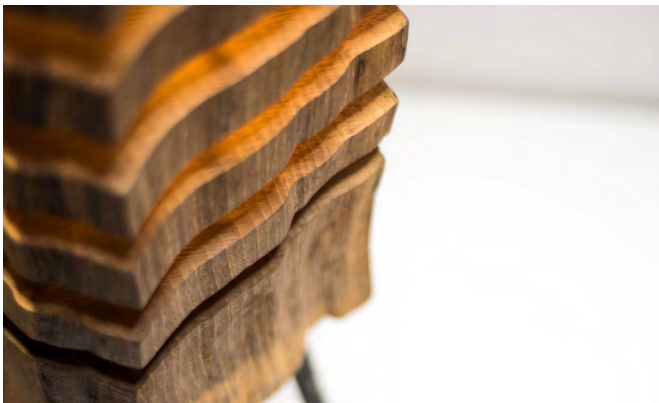

Persönliche Lieferung im Großraum Wien möglich bzw. Abholung im 5. Wiener Gemeindebezirk.

**Produktbeschreibung**

Die Leuchten der Lumberjack Serie bestehen aus massiven Holzstücken, die in Scheiben aufgetrennt und von innen beleuchtet werden. Diese Konstruktion sorgt durch die diffusen Lichtreflexionen an den zahlreichen Schnittflächen für eine gemütliche Atmosphäre.

Die Stehleuchte ist in zwei Varianten verfügbar: Altholz und Spaltholz Nuss

Wie der Name schon verrät besteht die Altholz Variante aus gut gealterten Konstruktionshölzern von Dachstühlen und dergleichen.

Bei der Variante Spaltholz Nuss werden große Scheite aus ganzen Stämmen herausgespalten, wodurch jedes Exemplar seinen ganz eigenen Charakter bekommt.

Alle Modelle werden mit natürlichem Öl eingelassen.