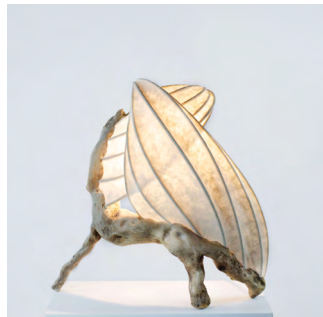

LICHTSKULPTUR

Produkt Lichtskulptur
Artikel-Nr. 231345
Material Schwemmholz
Höhe variiert
Auswahl verfügbar

Oberfläche geölt od. lackiert
Preis auf Anfrage

Persönliche Lieferung im Großraum Wien möglich bzw. Abholung im 5. Wiener Gemeindebezirk.

Produktbeschreibung

Inspiziert von Architektur und Natur kreieren wir einzigartige Lichtskulpturen aus Treibholz und Washipapier. Was unsere Arbeit ausmacht ist, dass wir jedes Stück lieben, da jedes von ihnen seine eigene Geschichte zu erzählen hat.