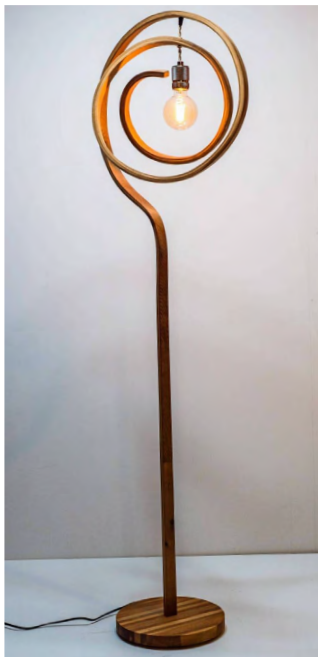

**BISHOP**  
STEHLEUCHE

<b>Produkt</b>	Bishop
<b>Artikel-Nr.</b>	231145
<b>Material</b>	Zeder
<b>Höhe</b>	160 cm
<b>Produktionszeit</b>	2-6 Wochen
<b>Oberfläche</b>	geölt
<b>Preis</b>	€ 750

Persönliche Lieferung im Großraum Wien möglich bzw. Abholung im 5. Wiener Gemeindebezirk.

**Produktbeschreibung**

Eine Stehleuchte der besonderen Art. Dreifach in sich gedrehtes Massivholz verleihen diesem Modell das Aussehen einer Bischofsinsignie.

**Bestellungen und Fragen an**

Matthias Fellingner und Raphael Rauchlechner  
info@sarafelli.com  
+43 664 412 96 47